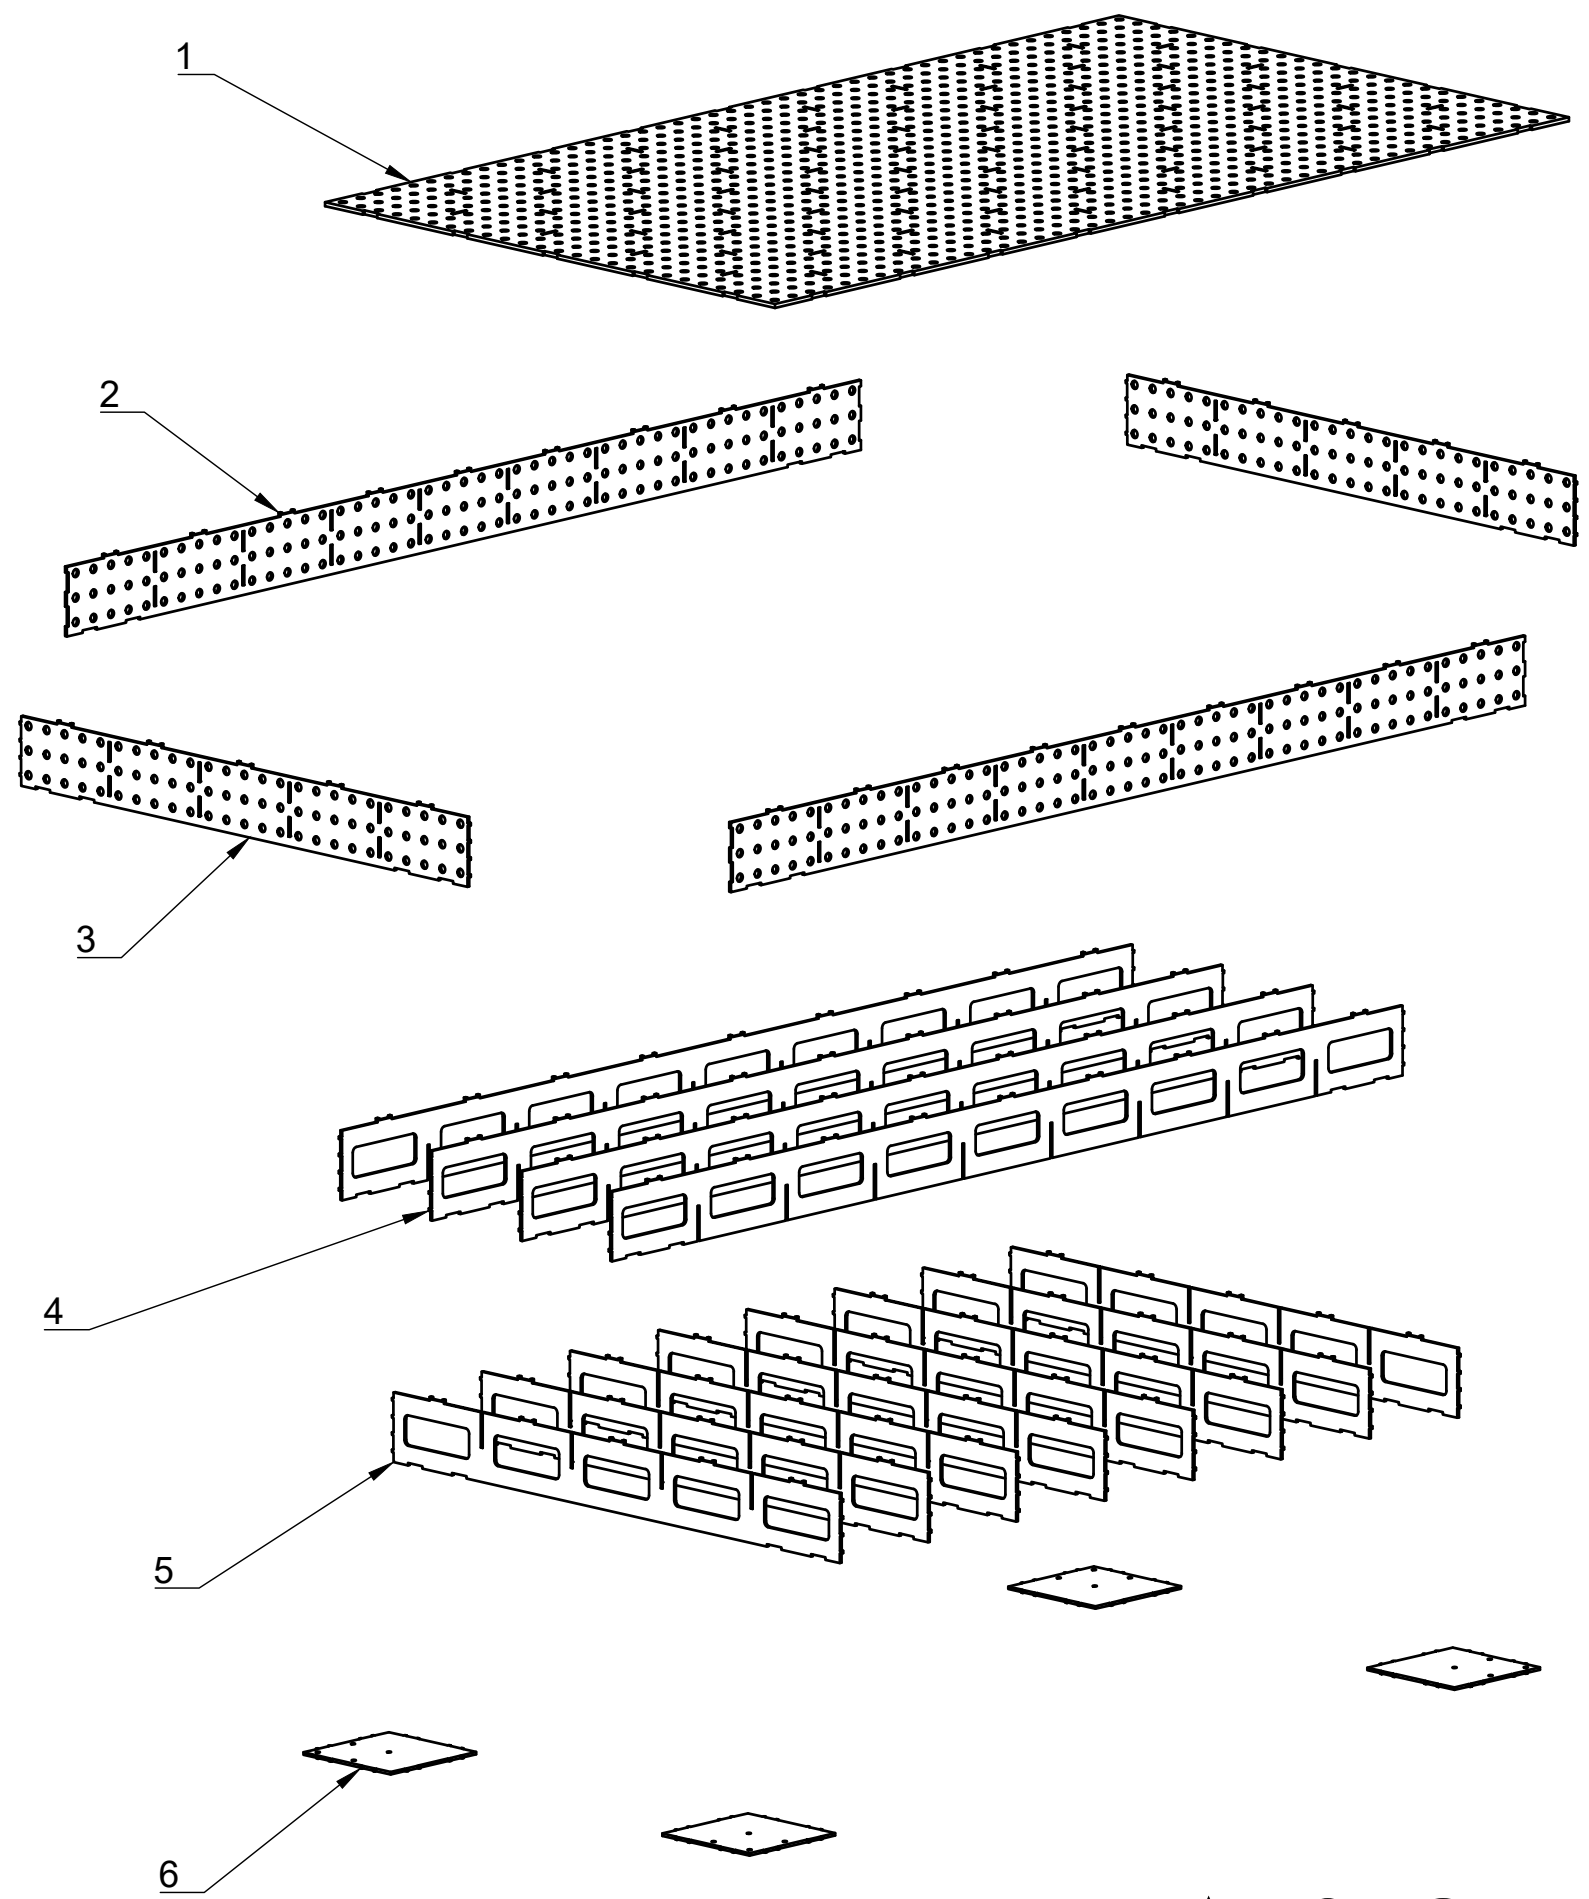

1 2 3 4 5 6 7 8

A
B
C
D
E
F

VARSTOL 2250x1250mm			
POZICIJA	NAZIV	DEBLJINA	KOMADA
1	Gornja	10 mm	1
2	Vanjska-A	5 mm	2
3	Vanjska-B	5 mm	2
4	Unutarnja-A	5 mm	4
5	Unutarnja-B	5 mm	8
6	Noga	5 mm	4

1 2 3 4 5 6 7 8